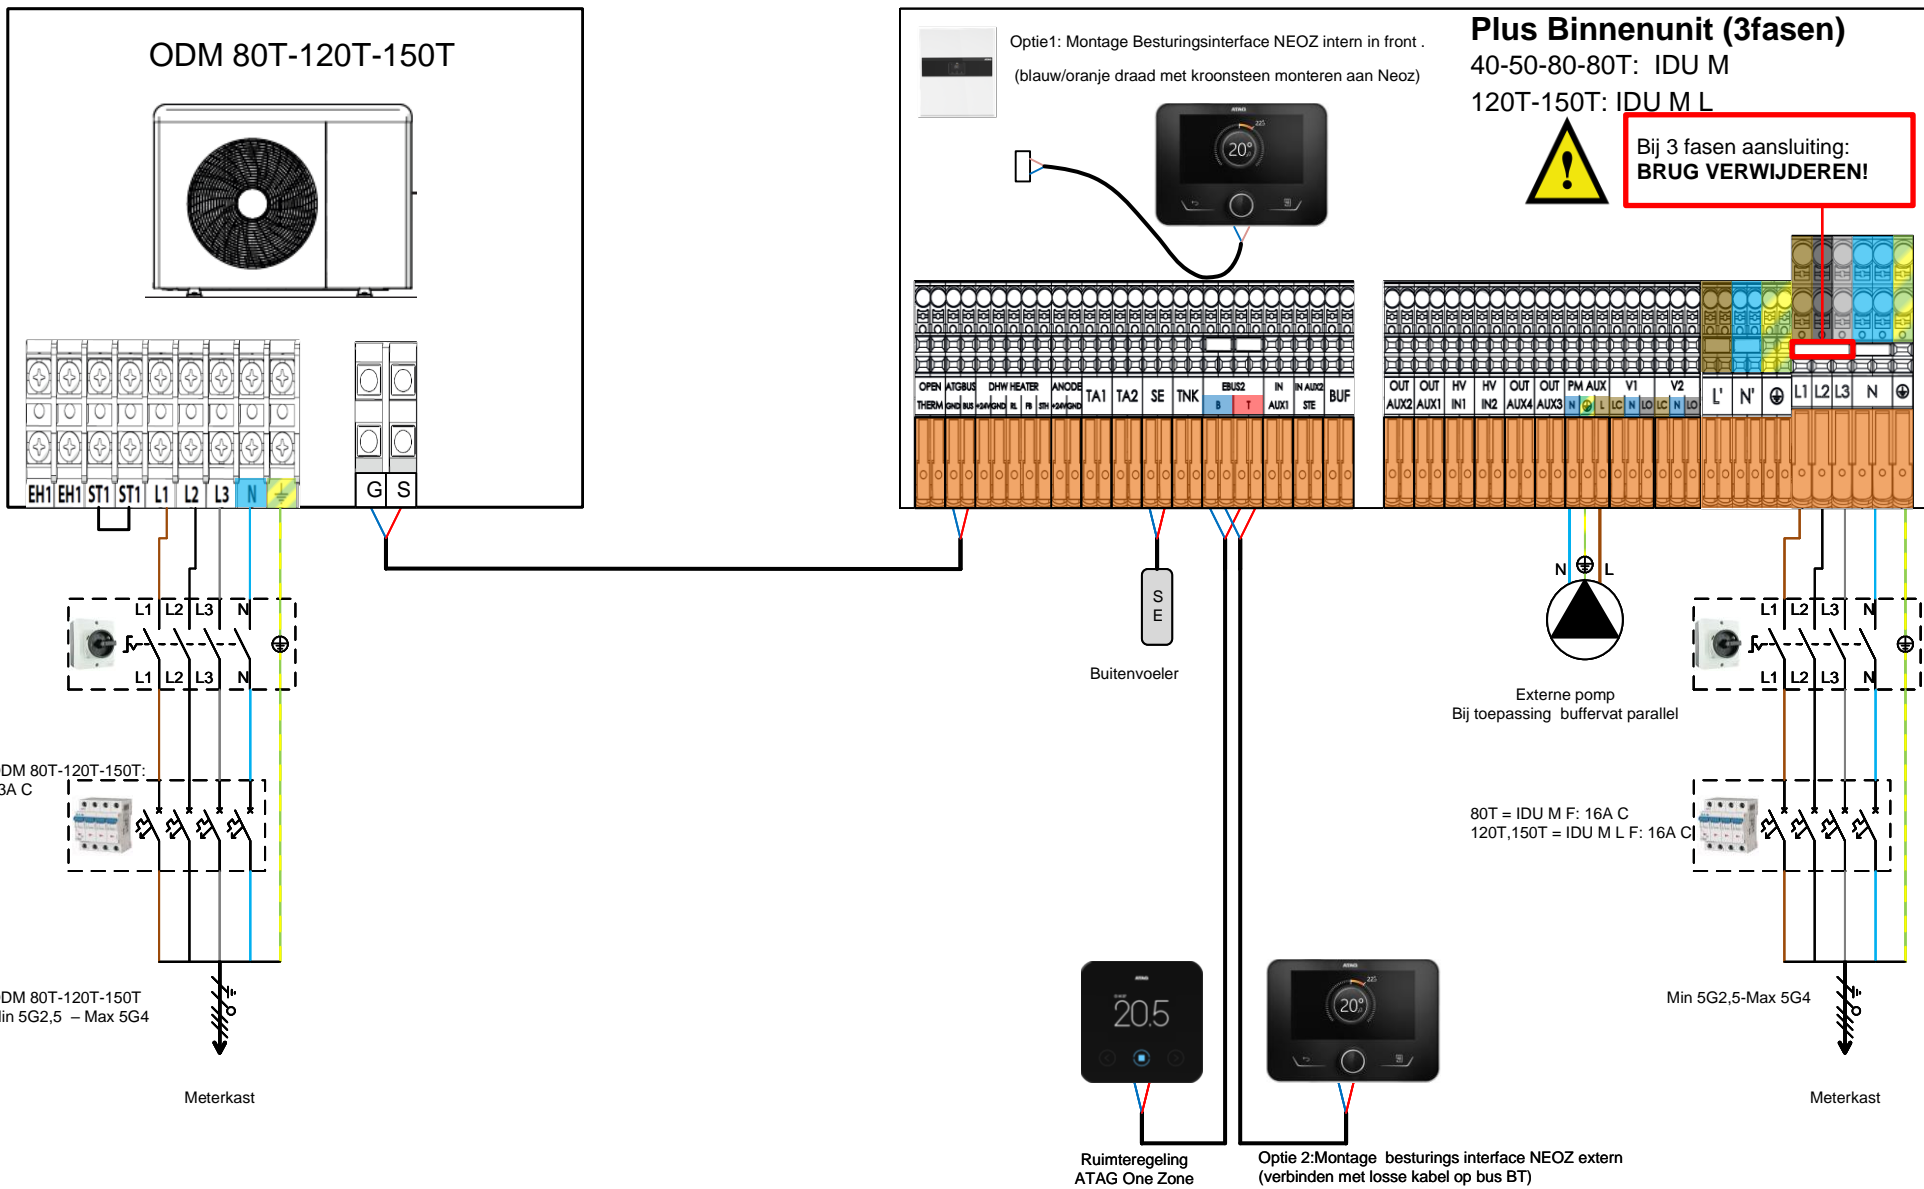

Het betreft hier een principeschema. Hieraan kunnen geen rechten worden ontleend.

ATAG Verwarming NL BV
Galileistraat 27
7131 PE Lichtenvoorde
www.atagverwarming.nl

Getekend door:	Support
Gecontroleerd :	
Datum:	04-07-2022

Tekening:
Schema nr.:

E Schema ODM 80T 120T 150T- Plus IDU M (L)