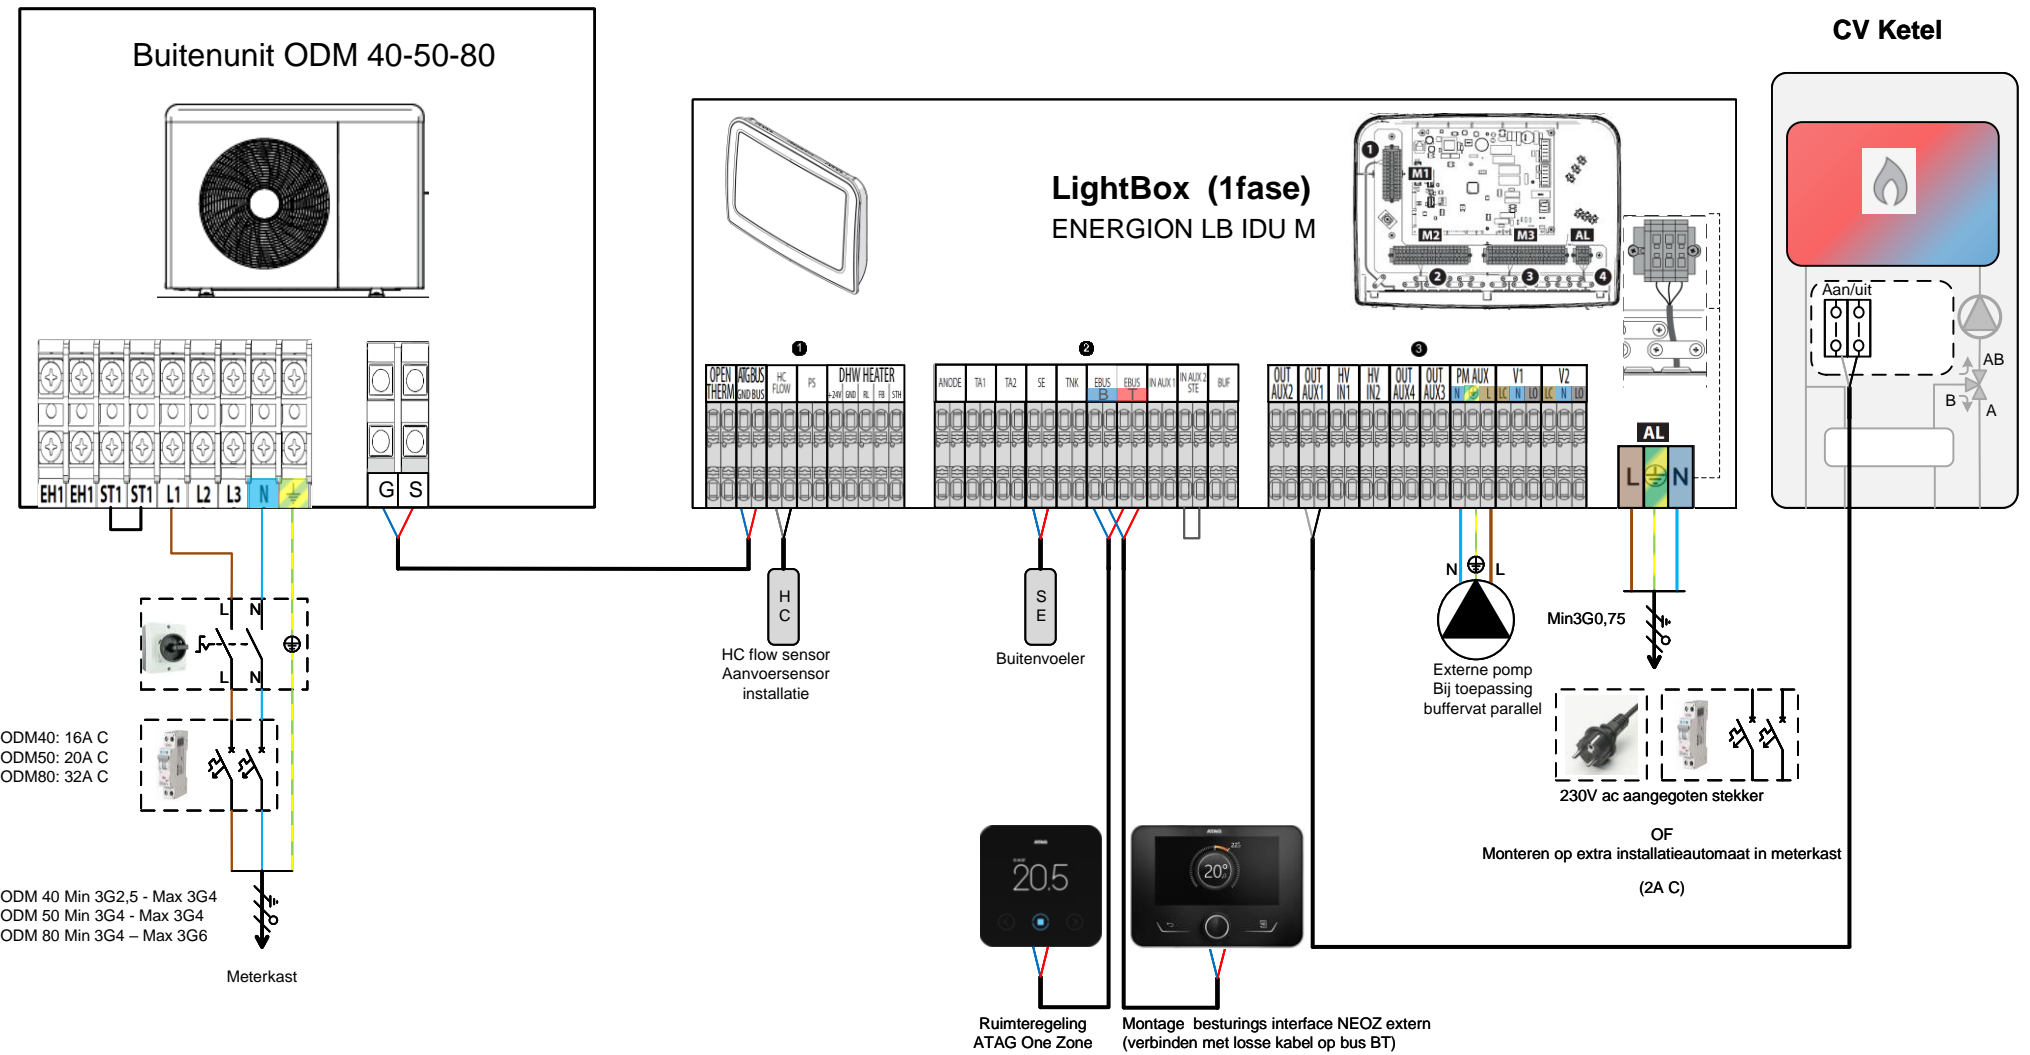

Het betreft hier een prinseschema. Hieraan kunnen geen rechten worden ontleend.

ATAG Verwarming NL BV
Galileïstraat 27
7131 PE Lichtenvoorde
www.atagverwarming.nl

Getekend door:	Support
Gecontroleerd :	
Datum:	18-07-2022

Tekening:
Schema nr.:

E Schema ODM 40-50-80 LightBox